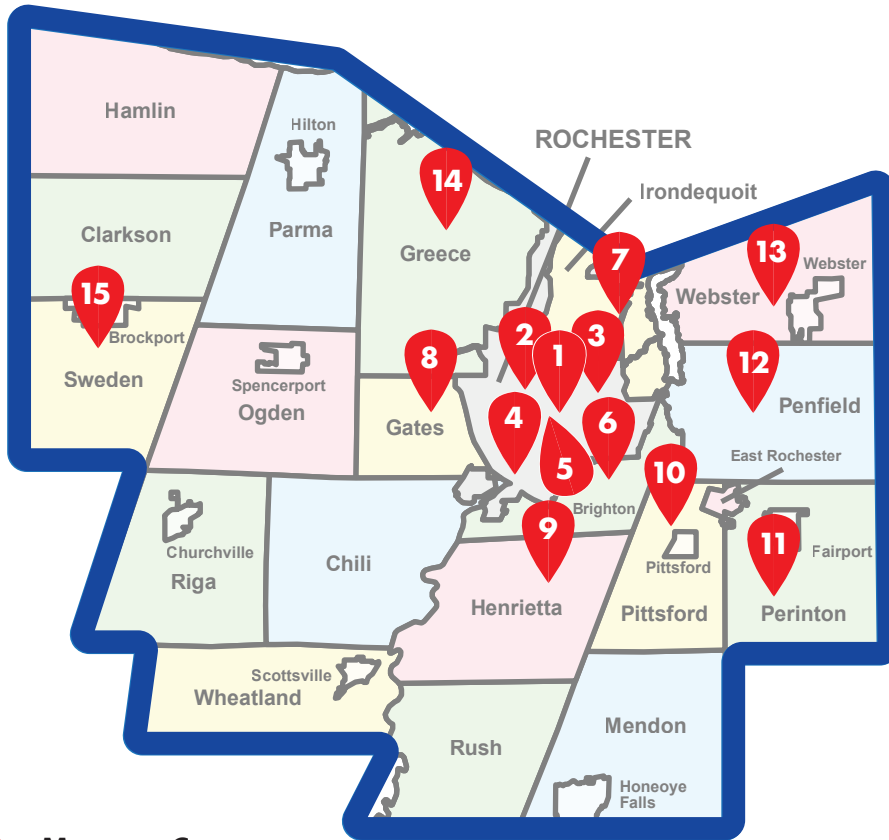

Sitios de votación anticipada para las Elecciones Primarias 2026

13 al 21 de junio

Horario de votación: sábado, domingo, lunes, miércoles y viernes: 9 a.m. a 5 p.m.
martes y jueves: 12 del mediodía a 8 p.m.

Sitios de votación anticipada del Condado de Monroe

Los votantes elegibles pueden votar en cualquier sitio de votación anticipada en el condado de Monroe **** Todos los centros de votación contarán con un intérprete de español. ****

7 Irondequoit Community Center
450 Skyview Centre Pkwy
Suite 200,
Rochester, NY 14622

8 Gates Presbyterian Church
1049 Wegman Rd,
Rochester, NY 14624

9 Henrietta Library
*** Habrá un intérprete de lenguaje de señas en el lugar (ASL).**
625 Calkins Rd,
Rochester, NY 14623

1 Monroe County Office Building
(Entradas públicas por S. Fitzhugh St. o Irvine Pl. — Entrada accesible (ADA) por Irvine Pl.)
*** Habrá un intérprete de lenguaje de señas en el lugar (ASL).**
39 W. Main St,
Rochester, NY 14614