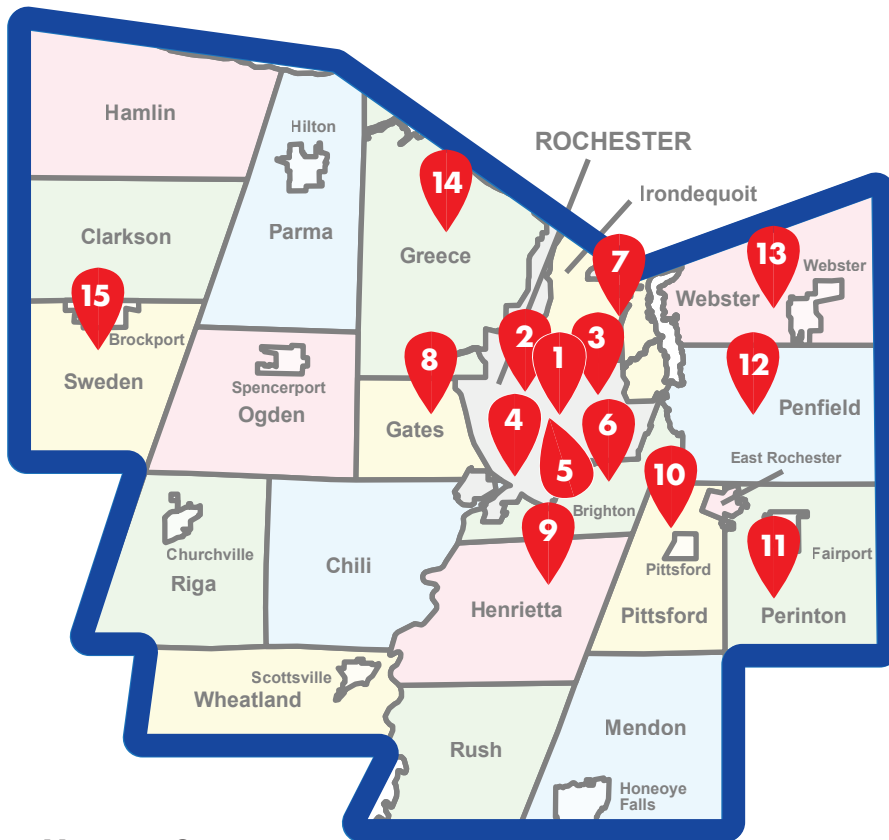

Sitios de votación anticipada para las Elecciones Primarias 2026

13 al 21 de junio

Horario de votación: sábado, domingo, lunes, miércoles y viernes: 9 a.m. a 5 p.m.
martes y jueves: 12 del mediodía a 8 p.m.

Sitios de votación anticipada del Condado de Monroe

Los votantes elegibles pueden votar en cualquier sitio de votación anticipada en el condado de Monroe **** Todos los centros de votación contarán con un intérprete de español. ****

7 Irondequoit Community Center
450 Skyview Centre Pkwy Suite 200, Rochester, NY 14622

8 Gates Presbyterian Church
1049 Wegman Rd, Rochester, NY 14624

9 Henrietta Library
*** Habrá un intérprete de lenguaje de señas en el lugar (ASL).**
625 Calkins Rd, Rochester, NY 14623

1 Monroe County Office Building
(Entradas públicas por S. Fitzhugh St. o Irvine Pl. — Entrada accesible (ADA) por Irvine Pl.)
*** Habrá un intérprete de lenguaje de señas en el lugar (ASL).**
39 W. Main St, Rochester, NY 14614