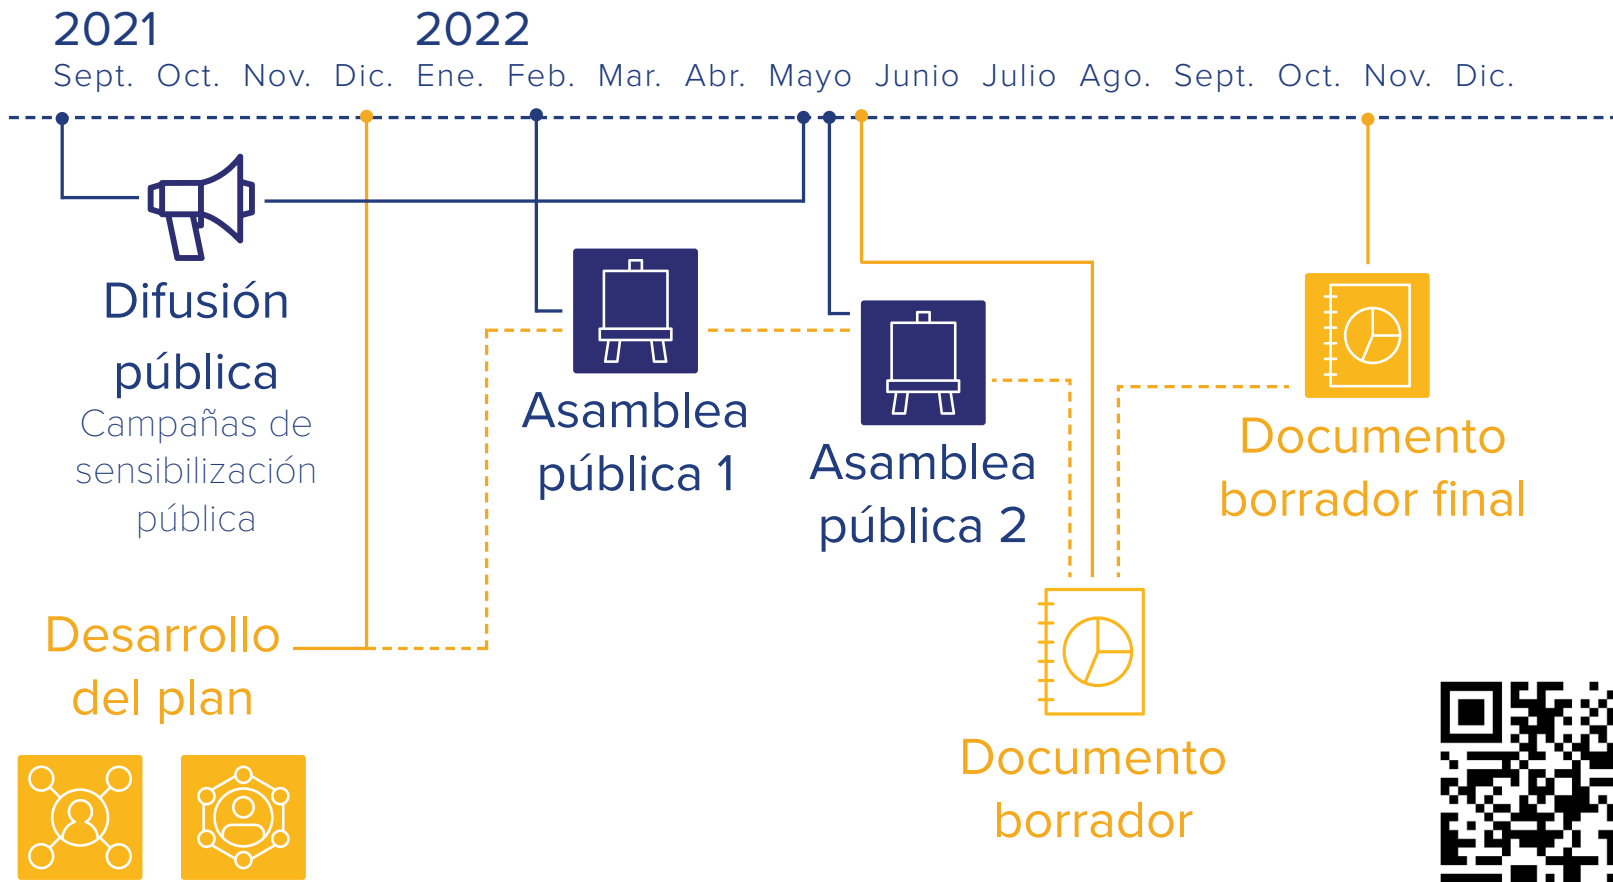

# PLAN FORWARD

A Comprehensive Plan for Monroe County

El Plan Integral del Condado de Monroe, conocido como **Plan Forward**, tratará conceptos amplios y globales, como: sostenibilidad, equidad social, suministro y conservación de la energía, y adaptación al cambio climático de formas que sean adecuadas y únicas al Condado de Monroe, a la vez que aborda retos locales, como la accesibilidad, el desarrollo económico, la recreación, la accesibilidad a los alimentos y el transporte.

## Cronograma del proyecto

[monroecounty.gov/planforward](https://monroecounty.gov/planforward)  
[planforward@monroecounty.gov](mailto:planforward@monroecounty.gov)